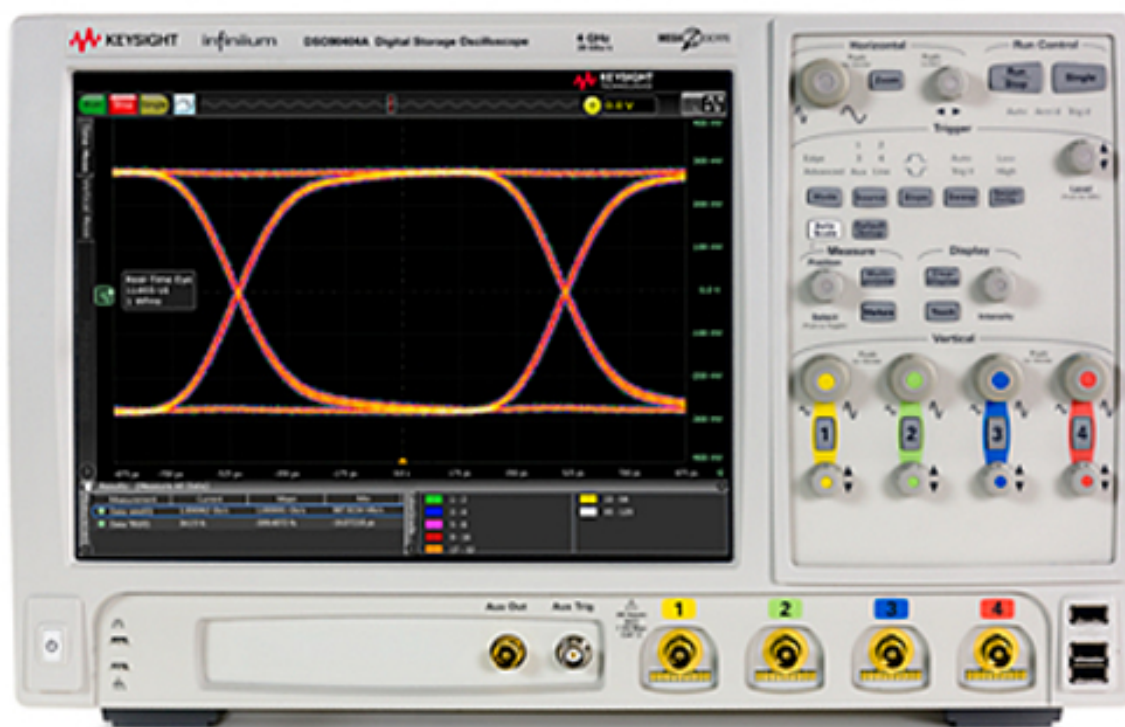

DSA90254A Высокопроизводительный осциллограф Infiniium, 2,5 ГГц

Производитель:

Keysight Technologies

Цена:

Цена по запросу

Характеристики

Тип осциллографа	реального времени
Максимальная частота дискретизации	20 Гвыб./с
Полоса пропускания	от 1 до 8 ГГц
Количество аналоговых каналов	4

Описание

- Полоса пропускания 2,5 ГГц (с возможностью расширения до 13 ГГц)

- 4 аналоговых канала
- Объем памяти до 1 Гвыб.; частота дискретизации 20 Гвыб./с
- Уровень собственных шумов 0,64 мВ (при 50 мВ/дел); детальный анализ джиттера
- Аппаратно ускоренная компенсация влияния нагрузки пробников, устройств подключения и эффектов канала
- Приложения для анализа, отладки и испытаний на соответствие стандартам
- Возможность автоматизации измерений с помощью программы создания собственных приложений
- Утвержденный тип средств измерений

Технические характеристики

Серия	Infiniium 90000A
Внесен в Госреестр	Да
Полоса пропускания / Полоса анализа	2,5 ГГц
Расширение полосы пропускания	Доступно

Количество каналов	4
Макс. объем памяти	1 Гвыб
Макс. частота дискретизации	40 Гвыб/с
Размер дисплея	12,1 дюйма (30,7 см)
Разрядность АЦП	8 разрядов
Минимальный уровень шумов	0,79 мВ (СКЗ) при коэффициенте отклонения 50 мВ/дел.
Время нарастания/спада (тип.)	105 пс (10-90%), 79 пс (20-80%)
Специальные виды запуска	<ul style="list-style-type: none"> • Запуск InfiniiScan • Аппаратный запуск A-B
Запуск и декодирование протоколов	Опция
Приложения	<ul style="list-style-type: none"> • Ethernet 1000Base-T • MIPI • USB 2.0
Операционная система	Windows 7