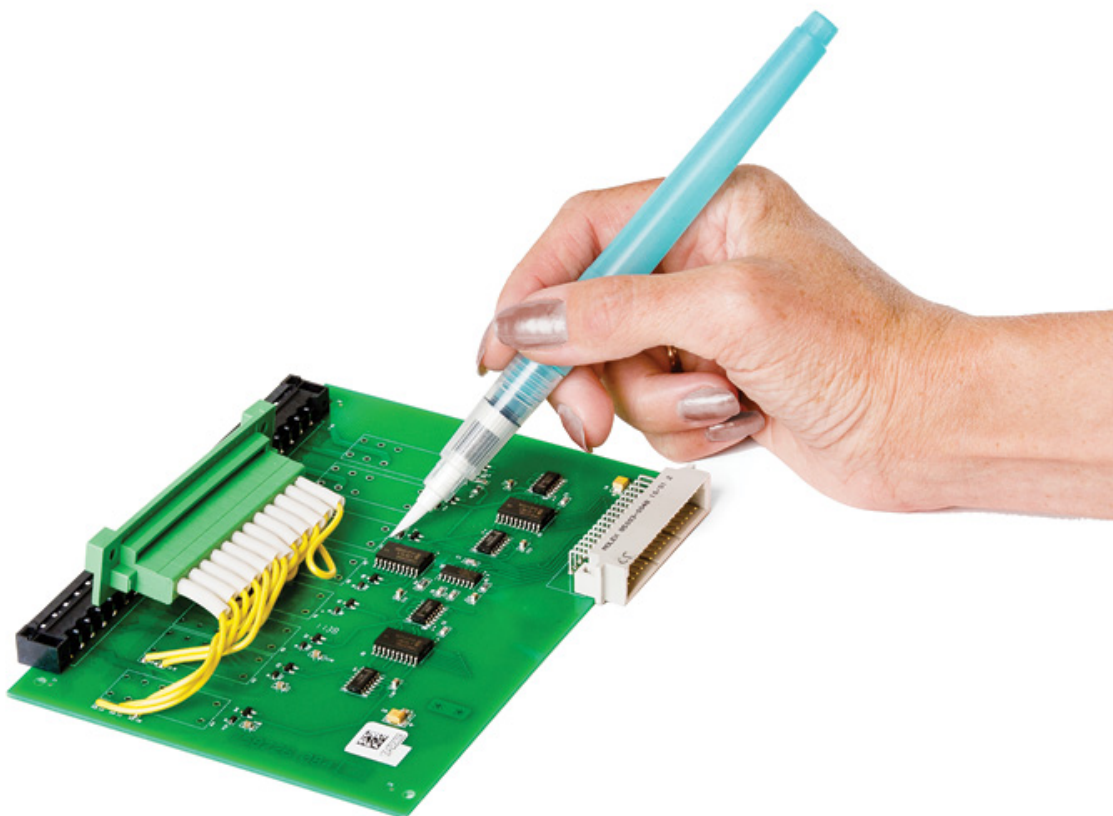

Кисти-аппликаторы для нанесения флюса

Цена:

Цена по запросу

Описание

Новые кисти-аппликаторы компании Sobag очень просты и удобны в работе. Кисти предназначены для точечного нанесения флюса и совместимы с различными типами флюсов. Прозрачный корпус позволяет оператору видеть, сколько флюса осталось внутри. Флюс поступает в результате поворота ручки кисти.