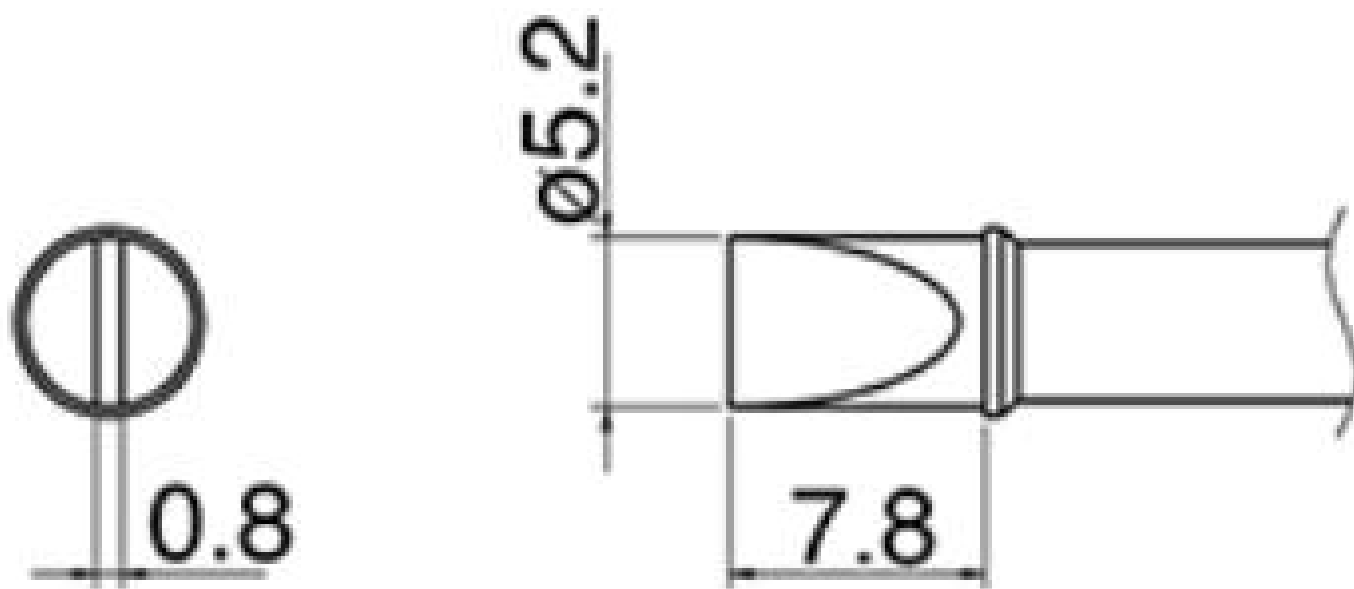

Наконечник Т31-02D52 (400°С)

Цена:

Цена по запросу

Описание

Сменный наконечник (жало) НАККО Т31-02D52 применяется с оборудованием:

Паяльная станция НАККО FX-100.Паяльник НАККО FX-1001.