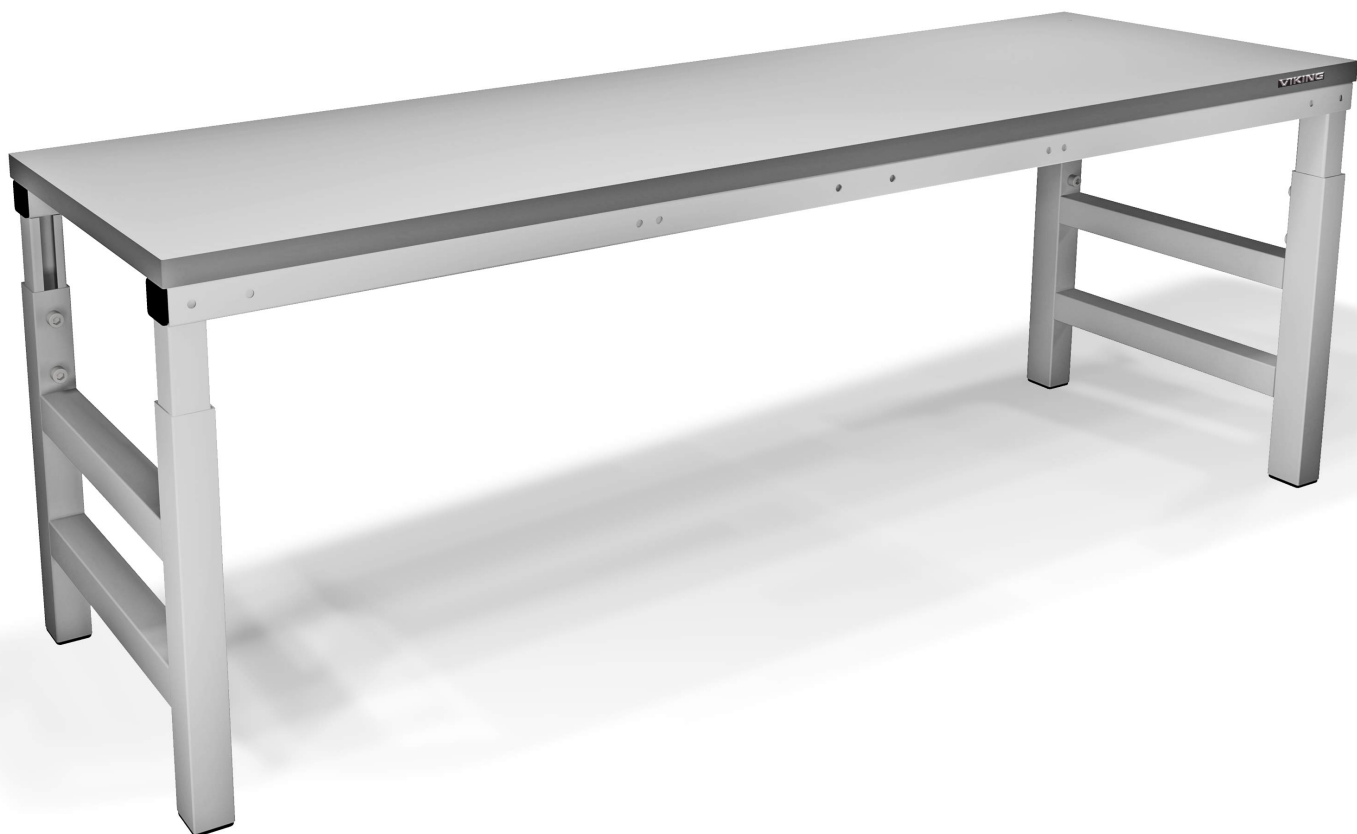

Скамья для раздевалки P-СК

Производитель:

Viking

Характеристики

Артикул	P-СК RAL 7035	P-СК RAL 7035 ESD	P-СК RAL 7012
Цена	Под заказ	Под заказ	Под заказ
ESD	-	Да	-
Цвет	RAL7035	RAL7035	RAL7012
Длина, мм	1500	1500	1500
Артикул	P-СК RAL 7012 ESD		
Цена	Под заказ		

ESD	Да
Цвет	RAL7012
Длина, мм	1500

Описание

Скамейки для раздевалок и гардеробных, в общепромышленном и антистатическом исполнении. Усиленная прочная конструкция, возможность регулировки по высоте.

- Скамья с регулировкой высоты сиденья от 455 мм до 735 мм от уровня пола
- Габаритные размеры сиденья 1500x400 мм
- Выдерживаемая нагрузка – до 400 кг

Варианты исполнения:

- Общепромышленное
- Антистатическое (ESD)

Варианты окраски корпуса:

- Темно-серый цвет RAL7012
- Светло-серый цвет RAL7035