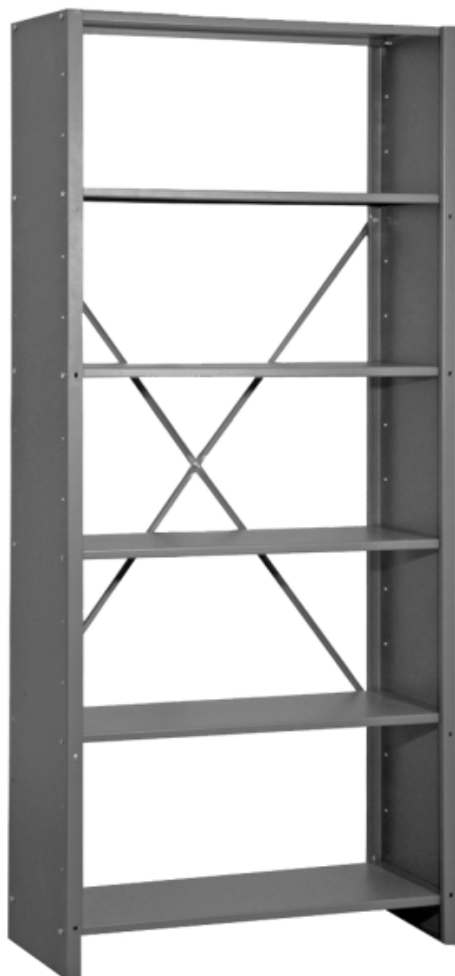

Стеллаж универсальный с боковыми стенками

Производитель:

Viking

Характеристики

Артикул	СТУ-01 RAL7012	СТУ-01 RAL7035	СТУ-01 ESD RAL7012
Цена	Под заказ	Под заказ	Под заказ
ESD	-	-	Да
Высота, мм	1850	1850	1850
Цвет	RAL7012	RAL7035	RAL7012
Длина, мм	820	820	820
Артикул	СТУ-01 ESD RAL7035		

Цена	Под заказ
ESD	Да
Высота, мм	1850
Цвет	RAL7035
Длина, мм	820

Описание

Стеллаж универсальный с боковыми стенками предназначен для хранения документации и комплектующих. Стеллаж в стандартной комплектации имеет 6 полок, распределенная нагрузка на полку до 30 кг.