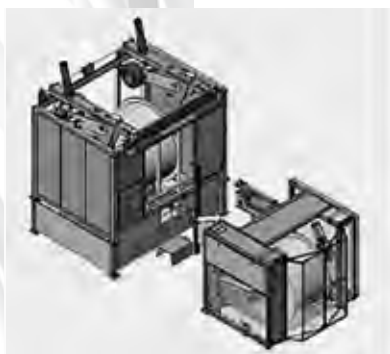

УКЛАДЧИКИ

УКЛАДЧИКИ КАБЕЛЯ (ОДНО- ИЛИ ДВУХКАНАЛЬНАЯ СИСТЕМА)

- Повышенное удобство в эксплуатации
- Надежная укладка особо длинных кабелей
- Доступны различные варианты длины

ПОЛУАВТОМАТИЧЕСКИЕ И ПОЛНОСТЬЮ АВТОМАТИЧЕСКИЕ СИСТЕМЫ ХРАНЕНИЯ КАТУШЕК

ПОЛУАВТОМАТИЧЕСКИЕ СИСТЕМЫ ХРАНЕНИЯ КАТУШЕК «3 в 1»

- Одно- или двусторонние
- Доступна версия с платформой, оснащенной механическим приводом

С катушки на катушку

С катушки на бухту

С бухты на бухту

ПОЛНОСТЬЮ АВТОМАТИЗИРОВАННЫЕ СИСТЕМЫ ХРАНЕНИЯ КАТУШЕК