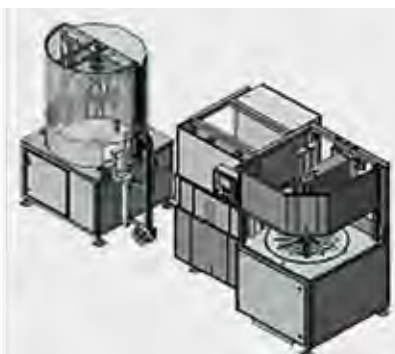

ПОЛУАВТОМАТИЧЕСКИЕ СИСТЕМЫ ХРАНЕНИЯ КАТУШЕК «3 в 1»

- Одно- или двусторонние
- Доступна версия с платформой, оснащенной механическим приводом

С катушки на катушку

С катушки на бухту

С бухты на бухту

ПОЛНОСТЬЮ АВТОМАТИЗИРОВАННЫЕ СИСТЕМЫ ХРАНЕНИЯ КАТУШЕК

- Системы хранения катушек с полностью автоматическим загрузочно-разгрузочным роботом
- Станции загрузки катушек
- Двойные размотчики
- Накопители кабеля
- Интерфейсы для подключения автоматических установок обработки кабеля
- Интерфейсы для систем управления высокого уровня